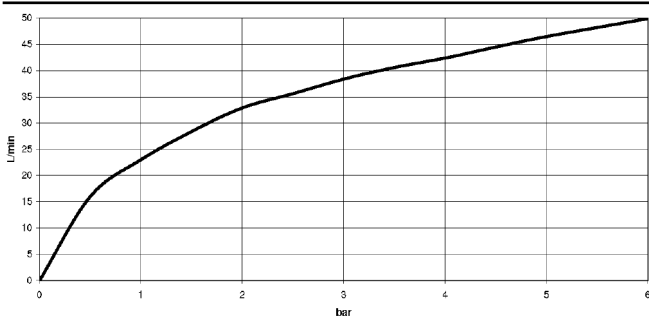

22 900 360

- rosette Ø 60 mm
- porcelain insert COLD

	Durabronz (23kt Gold)	22 900 360-09
	Chrome	22 900 360-00
	Brushed Platinum	22 900 360-06
	Platinum	22 900 360-08
	Brushed Durabronz (23kt Gold)	22 900 360-28
	Brushed Dark Platinum	22 900 360-99

22 900 360

Flow rate chart

22 900 360

Parts for other finishes can be found here: [Chrome](#)

Spare parts list

No.	Item Number	Name	Quantity used	Delivery time
1	04 27 01 003 00-09	rosette	1	40
2	90 23 30 040 00-09	threaded connector	1	40
3	90 90 03 023 01 90	top	1	2
4	09 21 02 055-09	cover	1	40
5	04 20 36 002 06-09	handle (cold)	1	40
6	09 20 36 004-09	handle	4	40
7	09 20 36 002-09	handle	1	40
8	09 20 83 006 90	handle	1	2
9	09 26 01 010 90	accessories	1	2
10	09 20 36 005-09	handle	1	40
11	04 30 30 029 00 90	fixing set	1	2