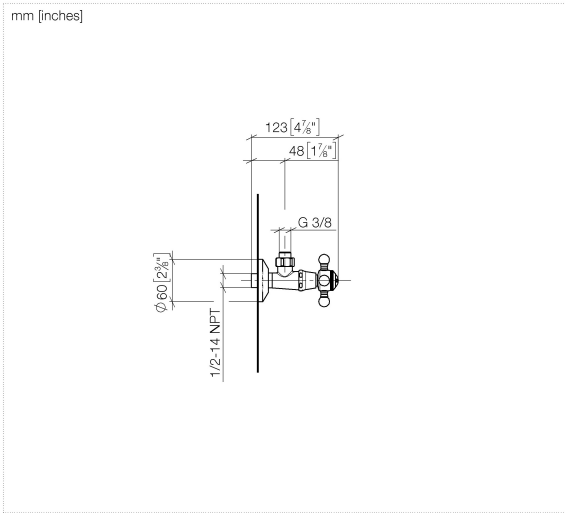

22 900 360

- rosette Ø 60 mm
- porcelain insert COLD

	Durabronz (23kt Gold)	22 900 360-09
	Chrome	22 900 360-00
	Brushed Platinum	22 900 360-06
	Platinum	22 900 360-08
	Brushed Durabronz (23kt Gold)	22 900 360-28
	Brushed Dark Platinum	22 900 360-99

22 900 360

Flow rate chart

22 900 360

Parts for other finishes can be found here: [Chrome](#)

Spare parts list

No.	Item Number	Name	Quantity used	Delivery time
1	04 27 01 003 00-09	rosette	1	40
2	90 23 30 040 00-09	threaded connector	1	40
3	90 90 03 023 01 90	top	1	2
4	09 21 02 055-09	cover	1	40
5	04 20 36 002 06-09	handle (cold)	1	40
6	09 20 36 004-09	handle	4	40
7	09 20 36 002-09	handle	1	40
8	09 20 83 006 90	handle	1	2
9	09 26 01 010 90	accessories	1	2
10	09 20 36 005-09	handle	1	40
11	04 30 30 029 00 90	fixing set	1	2